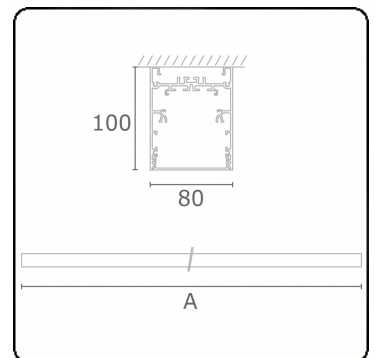

**Lichttechnische gegevens**

UGR	>19
CIE Fluxcode	54 83 97 100 69

**Afmetingen**

A	1410 mm
---	---------

**Opmerkingen**

Plafondarmatuur - Direct - HO 150mA - satiné - RAL

**ENERGY**

Verrijgbaar op aanvraag.