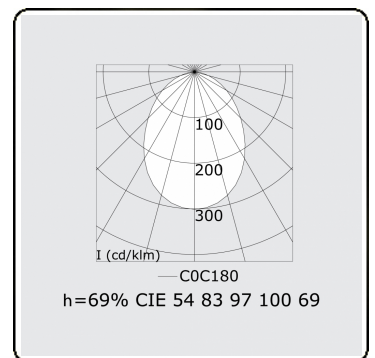

**Lichttechnische gegevens**

UGR	>19
CIE Fluxcode	54 83 97 100 69

**Afmetingen**

A	1410 mm
---	---------

**Opmerkingen**

Plafondarmatuur - Direct - HO 150mA - satiné - RAL

**ENERGY**

Verrijgbaar op aanvraag.