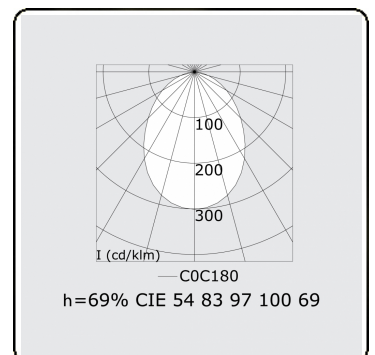

Lichttechnische Daten

UGR	>19
CIE Fluxcode	54 83 97 100 69

Abmessungen

A	1970 mm
---	---------

Bemerkungen

Deckenleuchte - Direkt - HO 150mA - satiniert - RAL

ENERGY

Verkrijgbaar op aanvraag.