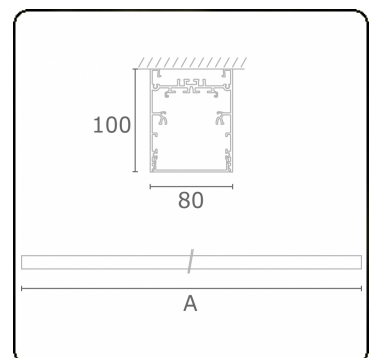

Lichttechnische Daten

UGR	>19
CIE Fluxcode	54 83 97 100 69

Abmessungen

A	1970 mm
---	---------

Bemerkungen

Deckenleuchte - Direkt - HO 150mA - satiniert - RAL

ENERGY

Verkrijgbaar op aanvraag.