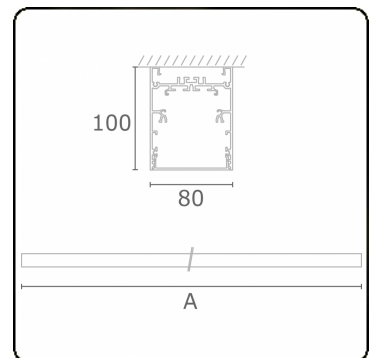

Lichttechnische Daten

UGR	>19
CIE Fluxcode	54 83 97 100 69

Abmessungen

A	1690 mm
---	---------

Bemerkungen

Deckenleuchte - Direkt - HO 150mA - satiniert - RAL

ENERGY

Verrijgbaar op aanvraag.