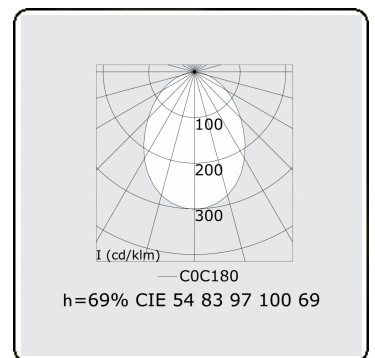

Lichttechnische Daten

UGR	>19
CIE Fluxcode	54 83 97 100 69

Abmessungen

A	1690 mm
---	---------

Bemerkungen

Deckenleuchte - Direkt - HO 150mA - satiniert - RAL

ENERGY

Verrijgbaar op aanvraag.