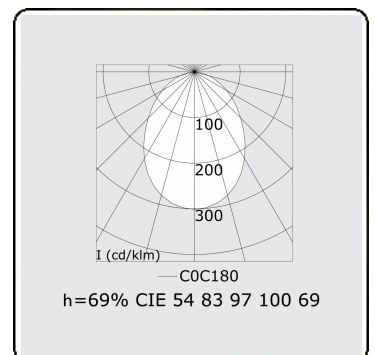

**Photometric details**

UGR	>19
CIE Fluxcode	54 83 97 100 69

**Dimensions**

A	2250 mm
---	---------

**Remarks**

Ceiling luminaire - Direct - HO 150mA - satin - RAL

**ENERGY**

Verrijgbaar op aanvraag.