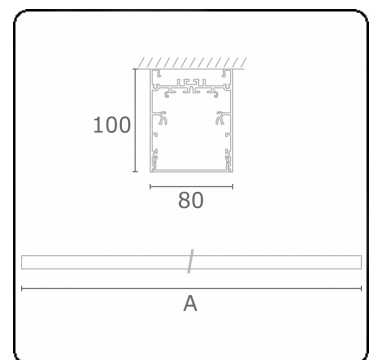

**Photometric details**

UGR	>19
CIE Fluxcode	54 83 97 100 69

**Dimensions**

A	2250 mm
---	---------

**Remarks**

Ceiling luminaire - Direct - HO 150mA - satin - RAL

**ENERGY**

Verrijgbaar op aanvraag.