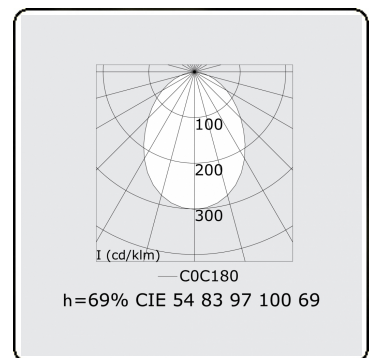

Photometric details

UGR	>19
CIE Fluxcode	54 83 97 100 69

Dimensions

A	2530 mm
---	---------

Remarks

Ceiling luminaire - Direct - HO 150mA - satin - RAL

ENERGY

Verrijgbaar op aanvraag.