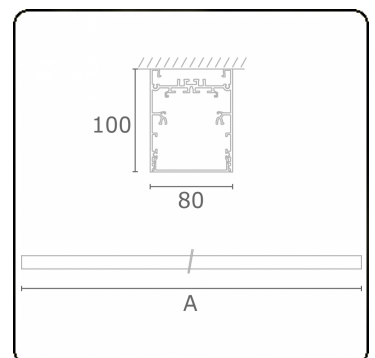

Photometric details

UGR	>19
CIE Fluxcode	54 83 97 100 69

Dimensions

A	1130 mm
---	---------

Remarks

Ceiling luminaire - Direct - HO 150mA - satin - RAL

ENERGY

Verrijgbaar op aanvraag.