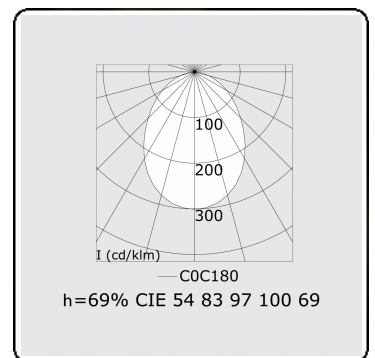

Lichttechnische gegevens

UGR	>19
CIE Fluxcode	54 83 97 100 69

Afmetingen

A	2810 mm
---	---------

Opmerkingen

Plafondarmatuur - Direct - HO 150mA - satiné - RAL

ENERGY

Verrijgbaar op aanvraag.