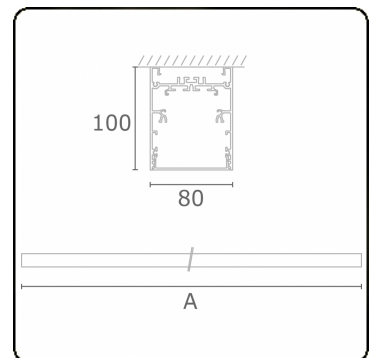

Lichttechnische gegevens

UGR	>19
CIE Fluxcode	54 83 97 100 69

Afmetingen

A	2810 mm
---	---------

Opmerkingen

Plafondarmatuur - Direct - HO 150mA - satiné - RAL

ENERGY

Verrijgbaar op aanvraag.