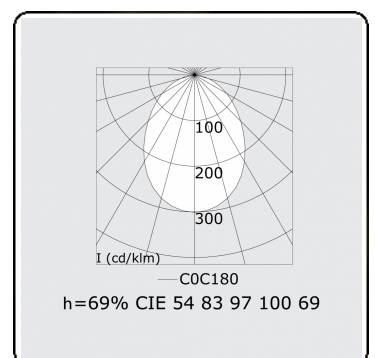

Lichttechnische gegevens

| | |
|--------------|-----------------|
| UGR | >19 |
| CIE Fluxcode | 54 83 97 100 69 |

Afmetingen

| | |
|---|---------|
| A | 1130 mm |
|---|---------|

Opmerkingen

Plafondarmatuur - Direct - HO 150mA - satiné - RAL