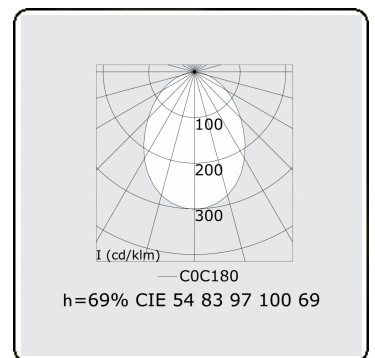

Lichttechnische Daten

UGR	>19
CIE Fluxcode	54 83 97 100 69

Abmessungen

A	1410 mm
---	---------

Bemerkungen

Deckenleuchte - Direkt - HO 150mA - satiniert - RAL

ENERGY

Verrijgbaar op aanvraag.