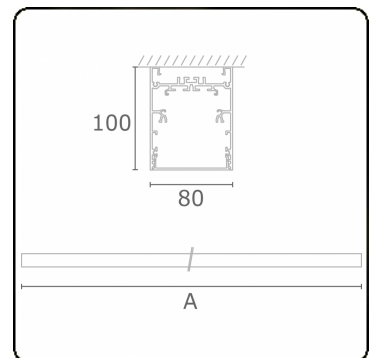

Lichttechnische Daten

UGR	>19
CIE Fluxcode	54 83 97 100 69

Abmessungen

A	1410 mm
---	---------

Bemerkungen

Deckenleuchte - Direkt - HO 150mA - satiniert - RAL

ENERGY

Verrijgbaar op aanvraag.