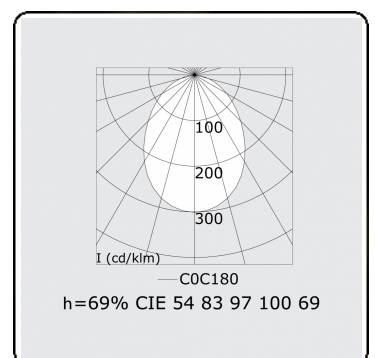

Lichttechnische gegevens

UGR	>19
CIE Fluxcode	54 83 97 100 69

Afmetingen

A	2530 mm
---	---------

Opmerkingen

Plafondarmatuur - Direct - HO 150mA - satiné - RAL

ENERGY

Verrijgbaar op aanvraag.