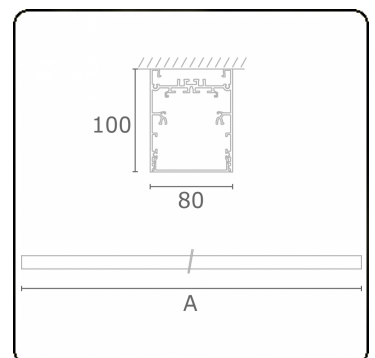

Photometric details

UGR	>19
CIE Fluxcode	54 83 97 100 69

Dimensions

A	2530 mm
---	---------

Remarks

Ceiling luminaire - Direct - HO 150mA - satin - RAL

ENERGY

Verkrijgbaar op aanvraag.