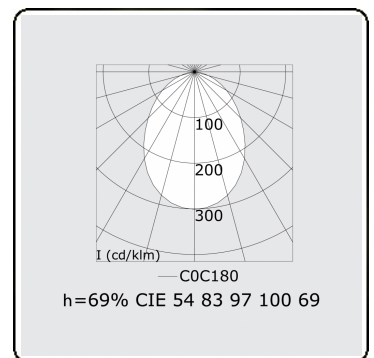

Lichttechnische Daten

UGR	>19
CIE Fluxcode	54 83 97 100 69

Abmessungen

A	1124 mm
---	---------

Bemerkungen

Einbauleuchte (randlos) - Direkt - HO 150mA - satiniert - RAL

ENERGY

Verrijgbaar op aanvraag.
Disponible sur demande.
Available on request.
Auf Anfrage.