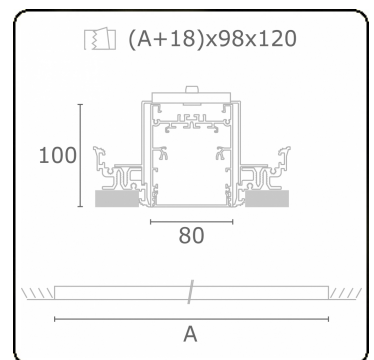

Lichttechnische Daten

UGR	>19
CIE Fluxcode	54 83 97 100 69

Abmessungen

A	1124 mm
---	---------

Bemerkungen

Einbauleuchte (randlos) - Direkt - HO 150mA - satiniert - RAL

ENERGY

Verrijgbaar op aanvraag.
Disponible sur demande.
Available on request.
Auf Anfrage.