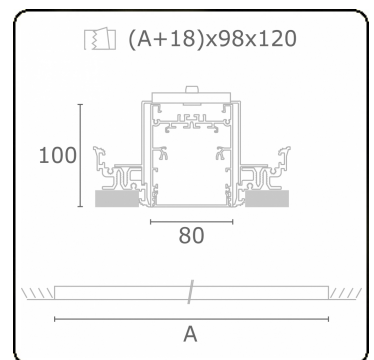

**Lichttechnische gegevens**

UGR	>19
CIE Fluxcode	54 83 97 100 69

**Afmetingen**

A	1404 mm
---	---------

**Opmerkingen**

Inbouwarmatuur (randloos) - Direct - HO 150mA - satiné - RAL

**ENERGY**

Verrijgbaar op aanvraag.