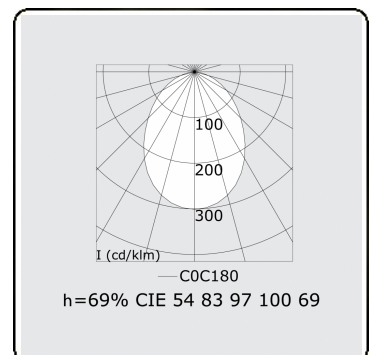

**Lichttechnische gegevens**

UGR	>19
CIE Fluxcode	54 83 97 100 69

**Afmetingen**

A	1404 mm
---	---------

**Opmerkingen**

Inbouwarmatuur (randloos) - Direct - HO 150mA - satiné - RAL

**ENERGY**

Verrijgbaar op aanvraag.