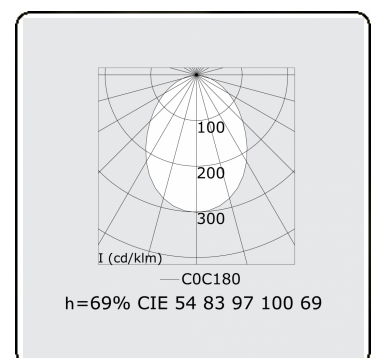

Lichttechnische Daten

UGR	>19
CIE Fluxcode	54 83 97 100 69

Abmessungen

A	1404 mm
---	---------

Bemerkungen

Einbauleuchte (randlos) - Direkt - HO 150mA - satiniert - RAL

ENERGY

Verrijgbaar op aanvraag.