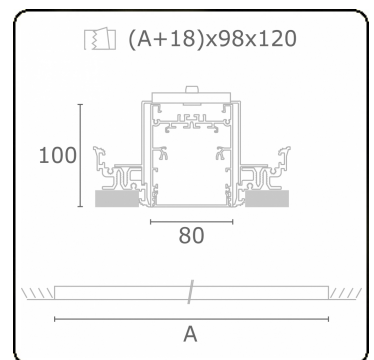

Lichttechnische Daten

UGR	>19
CIE Fluxcode	54 83 97 100 69

Abmessungen

A	1404 mm
---	---------

Bemerkungen

Einbauleuchte (randlos) - Direkt - HO 150mA - satiniert - RAL

ENERGY

Verrijgbaar op aanvraag.