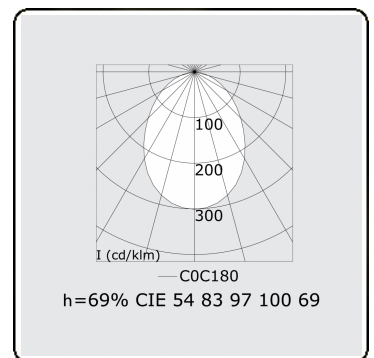

Lichttechnische Daten

UGR	>19
CIE Fluxcode	54 83 97 100 69

Abmessungen

A	1404 mm
---	---------

Bemerkungen

Einbauleuchte (randlos) - Direkt - HO 150mA - satiniert - RAL

ENERGY

Verrijgbaar op aanvraag.