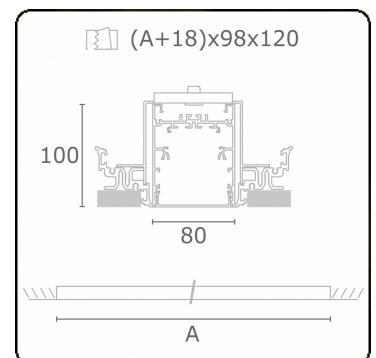

Lichttechnische Daten

UGR	>19
CIE Fluxcode	54 83 97 100 69

Abmessungen

A	1404 mm
---	---------

Bemerkungen

Einbauleuchte (randlos) - Direkt - HO 150mA - satiniert - RAL

ENERGY

Verrijgbaar op aanvraag.