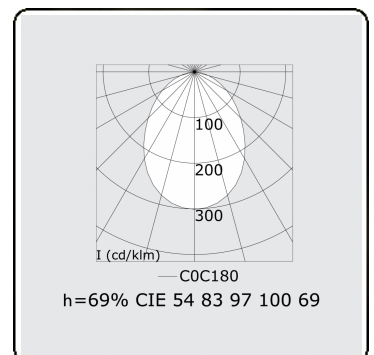

**Lichttechnische gegevens**

UGR	>19
CIE Fluxcode	54 83 97 100 69

**Afmetingen**

A	1964 mm
---	---------

**Opmerkingen**

Inbouwarmatuur (randloos) - Direct - HO 150mA - satiné - RAL

**ENERG**

Verrijgbaar op aanvraag.