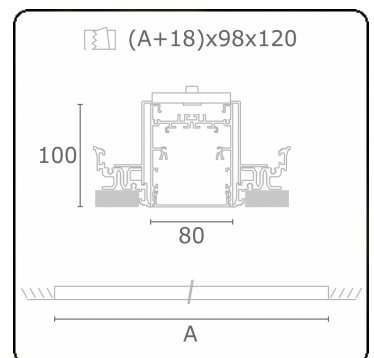

**Lichttechnische gegevens**

UGR	>19
CIE Fluxcode	54 83 97 100 69

**Afmetingen**

A	1964 mm
---	---------

**Opmerkingen**

Inbouwarmatuur (randloos) - Direct - HO 150mA - satiné - RAL

**ENERG**

Verrijgbaar op aanvraag.