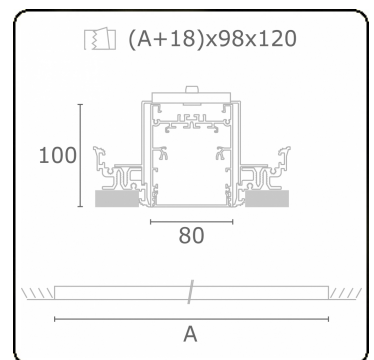

**Lichttechnische gegevens**

UGR	>19
CIE Fluxcode	54 83 97 100 69

**Afmetingen**

A	1964 mm
---	---------

**Opmerkingen**

Inbouwarmatuur (randloos) - Direct - HO 150mA - satiné - RAL

**ENERGY**

Verrijgbaar op aanvraag.