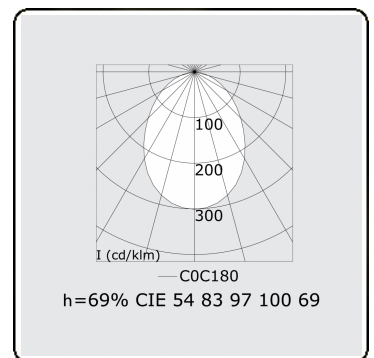

**Lichttechnische gegevens**

UGR	>19
CIE Fluxcode	54 83 97 100 69

**Afmetingen**

A	1964 mm
---	---------

**Opmerkingen**

Inbouwarmatuur (randloos) - Direct - HO 150mA - satiné - RAL

**ENERGY**

Verrijgbaar op aanvraag.