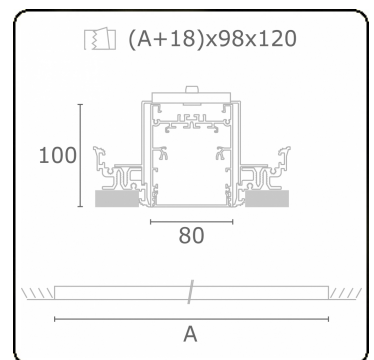

Lichttechnische gegevens

UGR	>19
CIE Fluxcode	54 83 97 100 69

Afmetingen

A	2244 mm
---	---------

Opmerkingen

Inbouwarmatuur (randloos) - Direct - HO 150mA - satiné - RAL

ENERGY

Verrijgbaar op aanvraag.