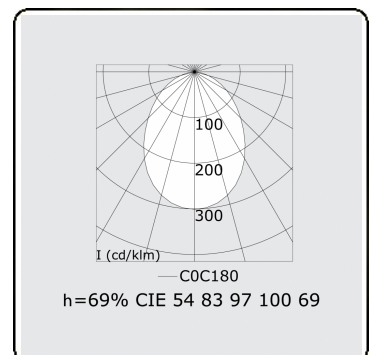

Lichttechnische gegevens

UGR	>19
CIE Fluxcode	54 83 97 100 69

Afmetingen

A	2244 mm
---	---------

Opmerkingen

Inbouwarmatuur (randloos) - Direct - HO 150mA - satiné - RAL

ENERGY

Verrijgbaar op aanvraag.