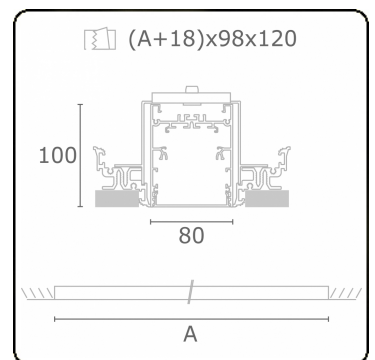

Photometric details

UGR	>19
CIE Fluxcode	54 83 97 100 69

Dimensions

A	2244 mm
---	---------

Remarks

Recessed luminaire (trimless) - Direct - HO 150mA - satin - RAL

ENERGY

Verrijgbaar op aanvraag.