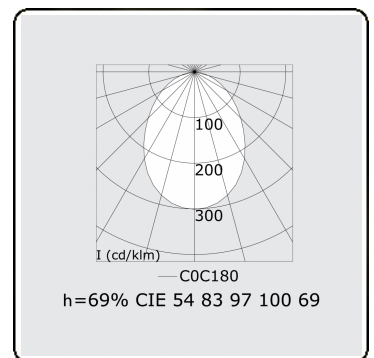

**Lichttechnische Daten**

UGR	>19
CIE Fluxcode	54 83 97 100 69

**Abmessungen**

A	2244 mm
---	---------

**Bemerkungen**

Einbauleuchte (randlos) - Direkt - HO 150mA - satiniert - RAL

**ENERGY**

A  
 Verkrijgbaar op aanvraag.  
B  
 Disponible sur demande.  
C  
D  
 Available on request.  
E  
F  
 Auf Anfrage.  
G