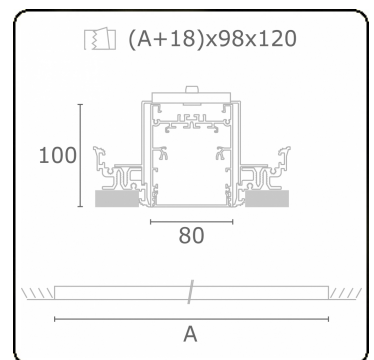

**Lichttechnische Daten**

UGR	>19
CIE Fluxcode	54 83 97 100 69

**Abmessungen**

A	2244 mm
---	---------

**Bemerkungen**

Einbauleuchte (randlos) - Direkt - HO 150mA - satiniert - RAL

**ENERGY**

A  
 Verkrijgbaar op aanvraag.  
B  
 Disponible sur demande.  
C  
D  
 Available on request.  
E  
F  
 Auf Anfrage.  
G