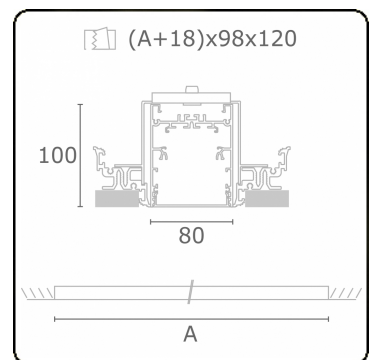

Photometric details

UGR	>19
CIE Fluxcode	54 83 97 100 69

Dimensions

A	2524 mm
---	---------

Remarks

Recessed luminaire (trimless) - Direct - HO 150mA - satin - RAL

ENERGY

Verrijgbaar op aanvraag.