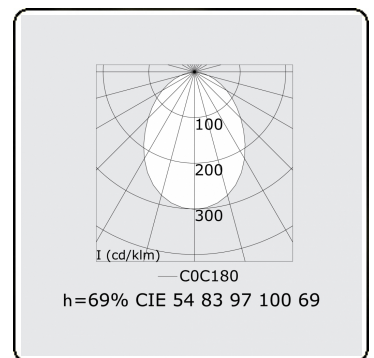

Lichttechnische Daten

UGR	>19
CIE Fluxcode	54 83 97 100 69

Abmessungen

A	2524 mm
---	---------

Bemerkungen

Einbauleuchte (randlos) - Direkt - HO 150mA - satiniert - RAL

ENERGY

A
 Verkrijgbaar op aanvraag.
B
 Disponible sur demande.
C
D
 Available on request.
E
F
 Auf Anfrage.
G