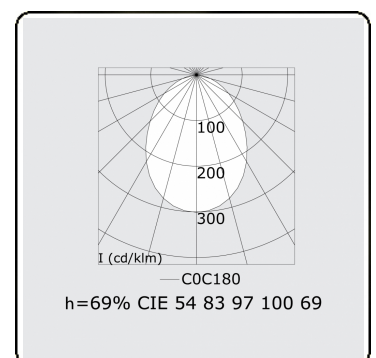

Lichttechnische gegevens

UGR	>19
CIE Fluxcode	54 83 97 100 69

Afmetingen

A	2804 mm
---	---------

Opmerkingen

Inbouwarmatuur (randloos) - Direct - HO 150mA - satiné - RAL

ENERGY

Verrijgbaar op aanvraag.