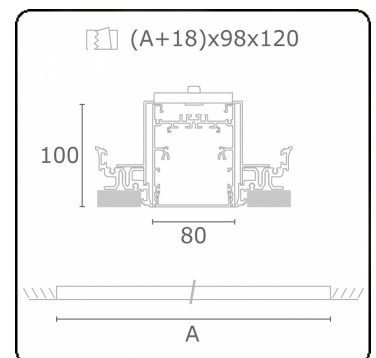

Lichttechnische gegevens

UGR	>19
CIE Fluxcode	54 83 97 100 69

Afmetingen

A	2804 mm
---	---------

Opmerkingen

Inbouwarmatuur (randloos) - Direct - HO 150mA - satiné - RAL

ENERGY

Verrijgbaar op aanvraag.