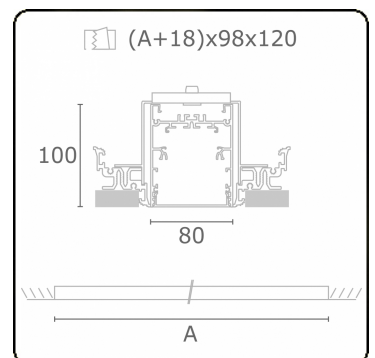

**Photometric details**

UGR	>19
CIE Fluxcode	54 83 97 100 69

**Dimensions**

A	2804 mm
---	---------

**Remarks**

Recessed luminaire (trimless) - Direct - HO 150mA - satin - RAL

**ENERGY**

Verrijgbaar op aanvraag.