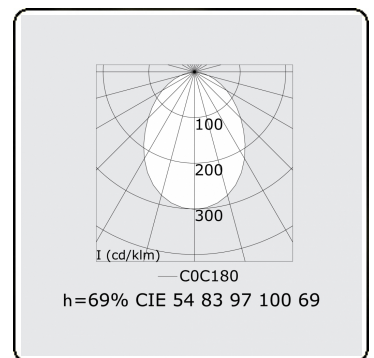

Photometric details

UGR	>19
CIE Fluxcode	54 83 97 100 69

Dimensions

A	1124 mm
---	---------

Remarks

Recessed luminaire (trimless) - Direct - HO 150mA - satin - RAL

ENERGY 

A
 Verkrijgbaar op aanvraag.
B
 Disponible sur demande.
C
D
 Available on request.
E
F
 Auf Anfrage.
G