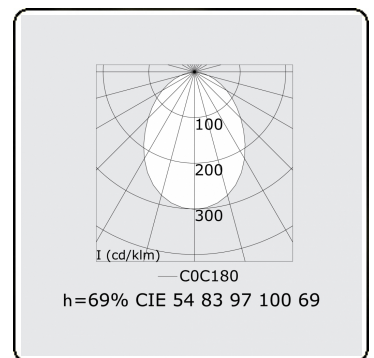

Lichttechnische Daten

UGR	>19
CIE Fluxcode	54 83 97 100 69

Abmessungen

A	1124 mm
---	---------

Bemerkungen

Einbauleuchte (randlos) - Direkt - HO 150mA - satiniert - RAL

ENERGY

Verkrijgbaar op aanvraag.