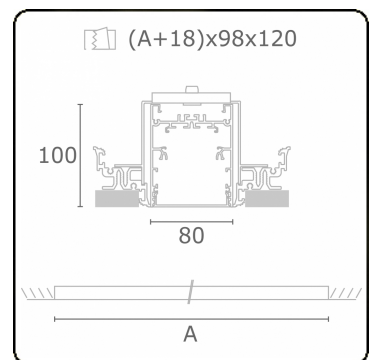

Lichttechnische Daten

UGR	>19
CIE Fluxcode	54 83 97 100 69

Abmessungen

A	1124 mm
---	---------

Bemerkungen

Einbauleuchte (randlos) - Direkt - HO 150mA - satiniert - RAL

ENERGY

Verkrijgbaar op aanvraag.