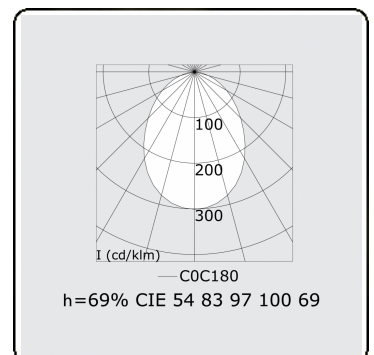

Lichttechnische Daten

| | |
|--------------|-----------------|
| UGR | >19 |
| CIE Fluxcode | 54 83 97 100 69 |

Abmessungen

| | |
|---|---------|
| A | 1964 mm |
|---|---------|

Bemerkungen

Einbauleuchte (randlos) - Direkt - HO 150mA - satiniert - RAL