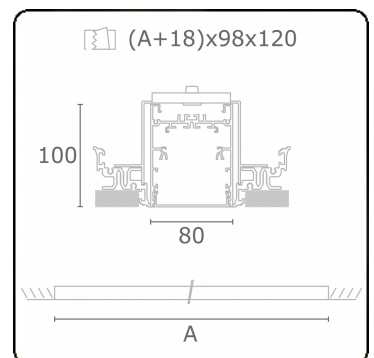

Lichttechnische Daten

| | |
|--------------|-----------------|
| UGR | >19 |
| CIE Fluxcode | 54 83 97 100 69 |

Abmessungen

| | |
|---|---------|
| A | 1964 mm |
|---|---------|

Bemerkungen

Einbauleuchte (randlos) - Direkt - HO 150mA - satiniert - RAL