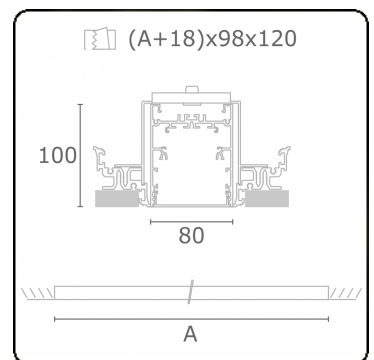

Photometric details

UGR	>19
CIE Fluxcode	54 83 97 100 69

Dimensions

A	2244 mm
---	---------

Remarks

Recessed luminaire (trimless) - Direct - HO 150mA - satin - RAL

ENERGY

Verrijgbaar op aanvraag.