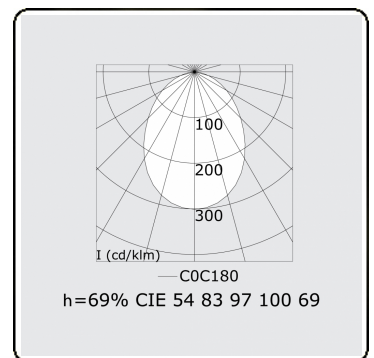

Photometric details

UGR	>19
CIE Fluxcode	54 83 97 100 69

Dimensions

A	2244 mm
---	---------

Remarks

Recessed luminaire (trimless) - Direct - HO 150mA - satin - RAL

ENERGY

Verrijgbaar op aanvraag.