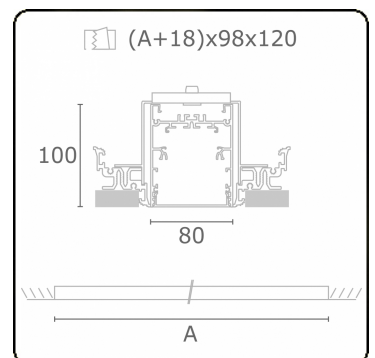

Photometric details

UGR	>19
CIE Fluxcode	54 83 97 100 69

Dimensions

A	2524 mm
---	---------

Remarks

Recessed luminaire (trimless) - Direct - HO 150mA - satin - RAL

ENERGY

A
 Verkrijgbaar op aanvraag.
B
 Disponible sur demande.
C
D
 Available on request.
E
F
 Auf Anfrage.
G