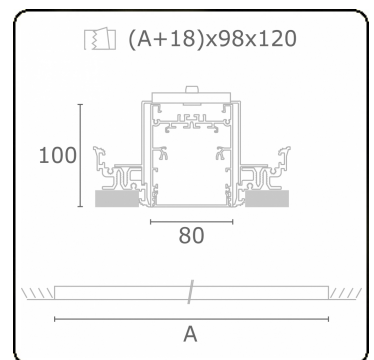

Lichttechnische Daten

UGR	>19
CIE Fluxcode	54 83 97 100 69

Abmessungen

A	2524 mm
---	---------

Bemerkungen

Einbauleuchte (randlos) - Direkt - HO 150mA - satiniert - RAL

ENERGY

Verrijgbaar op aanvraag.