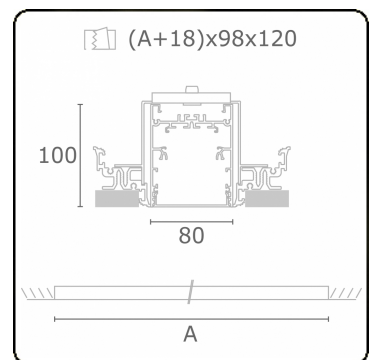

**Lichttechnische Daten**

UGR	>19
CIE Fluxcode	54 83 97 100 69

**Abmessungen**

A	2524 mm
---	---------

**Bemerkungen**

Einbauleuchte (randlos) - Direkt - HO 150mA - satiniert - RAL

**ENERGY**

Verkrijgbaar op aanvraag.