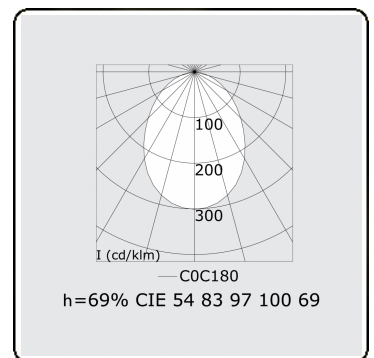

Lichttechnische Daten

UGR	>19
CIE Fluxcode	54 83 97 100 69

Abmessungen

A	2524 mm
---	---------

Bemerkungen

Einbauleuchte (randlos) - Direkt - HO 150mA - satiniert - RAL

ENERGY

Verrijgbaar op aanvraag.