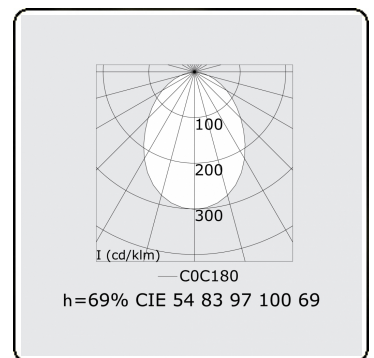

**Lichttechnische Daten**

UGR	>19
CIE Fluxcode	54 83 97 100 69

**Abmessungen**

A	2524 mm
---	---------

**Bemerkungen**

Einbauleuchte (randlos) - Direkt - HO 150mA - satiniert - RAL

**ENERGY**

Verkrijgbaar op aanvraag.