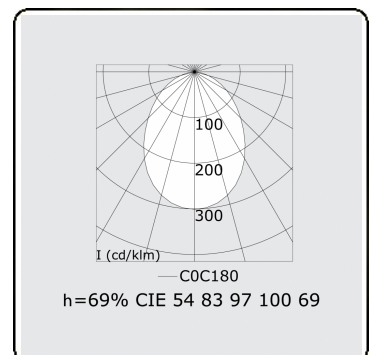

**Lichttechnische gegevens**

UGR	>19
CIE Fluxcode	54 83 97 100 69

**Afmetingen**

A	2804 mm
---	---------

**Opmerkingen**

Inbouwarmatuur (randloos) - Direct - HO 150mA - satiné - RAL

**ENERGY**

A  
 Verkrijgbaar op aanvraag.  
B  
 Disponible sur demande.  
C  
D  
 Available on request.  
E  
F  
 Auf Anfrage.  
G