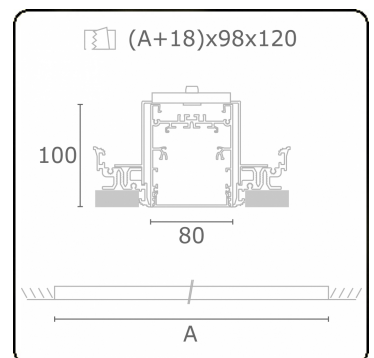

**Lichttechnische gegevens**

UGR	>19
CIE Fluxcode	54 83 97 100 69

**Afmetingen**

A	2804 mm
---	---------

**Opmerkingen**

Inbouwarmatuur (randloos) - Direct - HO 150mA - satiné - RAL

**ENERGY**

A  
 Verkrijgbaar op aanvraag.  
B  
 Disponible sur demande.  
C  
D  
 Available on request.  
E  
F  
 Auf Anfrage.  
G