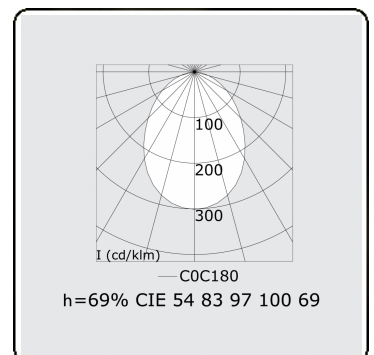

**Photometric details**

UGR	>19
CIE Fluxcode	54 83 97 100 69

**Dimensions**

A	2804 mm
---	---------

**Remarks**

Recessed luminaire (trimless) - Direct - HO 150mA - satin - RAL

**ENERGY**

Verrijgbaar op aanvraag.