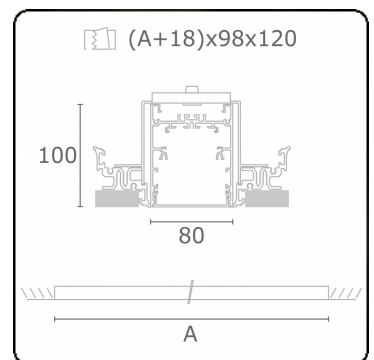

**Photometric details**

UGR	>19
CIE Fluxcode	54 83 97 100 69

**Dimensions**

A	2804 mm
---	---------

**Remarks**

Recessed luminaire (trimless) - Direct - HO 150mA - satin - RAL

**ENERGY**

Verrijgbaar op aanvraag.