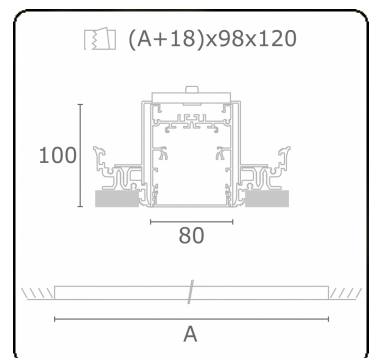

**Photometric details**

UGR	>19
CIE Fluxcode	54 83 97 100 69

**Dimensions**

A	1124 mm
---	---------

**Remarks**

Recessed luminaire (trimless) - Direct - HO 150mA - satin - RAL

**ENERGY**

A  
 Verkrijgbaar op aanvraag.  
B  
 Disponible sur demande.  
C  
D  
 Available on request.  
E  
F  
 Auf Anfrage.  
G