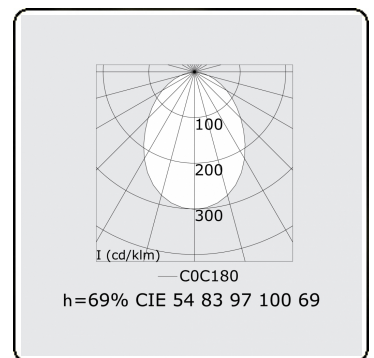

Lichttechnische Daten

| | |
|--------------|-----------------|
| UGR | >19 |
| CIE Fluxcode | 54 83 97 100 69 |

Abmessungen

| | |
|---|---------|
| A | 1124 mm |
|---|---------|

Bemerkungen

Einbauleuchte (randlos) - Direkt - HO 150mA - satiniert - RAL