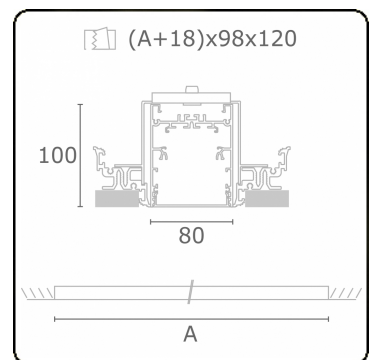

Lichttechnische Daten

| | |
|--------------|-----------------|
| UGR | >19 |
| CIE Fluxcode | 54 83 97 100 69 |

Abmessungen

| | |
|---|---------|
| A | 1124 mm |
|---|---------|

Bemerkungen

Einbauleuchte (randlos) - Direkt - HO 150mA - satiniert - RAL