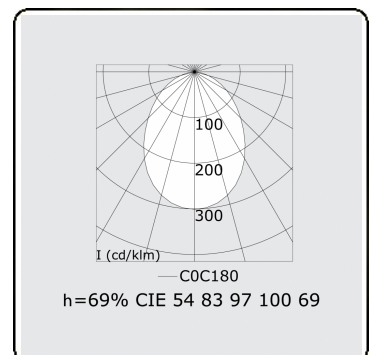

**Lichttechnische gegevens**

UGR	>19
CIE Fluxcode	54 83 97 100 69

**Afmetingen**

A	1684 mm
---	---------

**Opmerkingen**

Inbouwarmatuur (randloos) - Direct - HO 150mA - satiné - RAL

**ENERG**

Verrijgbaar op aanvraag.