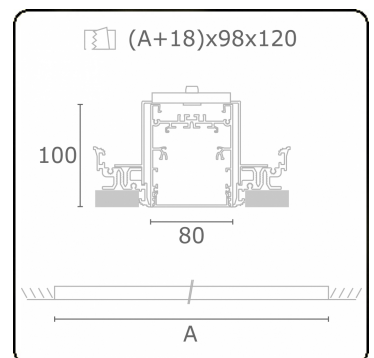

**Lichttechnische gegevens**

UGR	>19
CIE Fluxcode	54 83 97 100 69

**Afmetingen**

A	1684 mm
---	---------

**Opmerkingen**

Inbouwarmatuur (randloos) - Direct - HO 150mA - satiné - RAL

**ENERG**

Verrijgbaar op aanvraag.