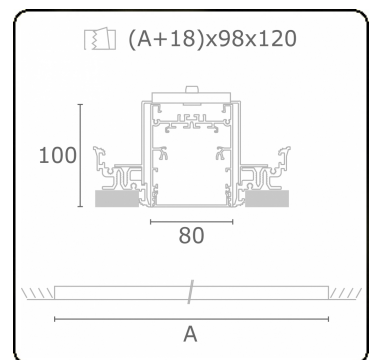

Photometric details

UGR	>19
CIE Fluxcode	54 83 97 100 69

Dimensions

A	1684 mm
---	---------

Remarks

Recessed luminaire (trimless) - Direct - HO 150mA - satin - RAL

ENERGY

Verrijgbaar op aanvraag.