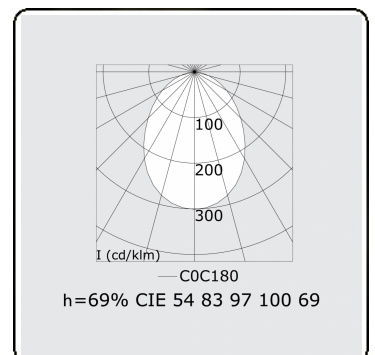

Photometric details

UGR	>19
CIE Fluxcode	54 83 97 100 69

Dimensions

A	1684 mm
---	---------

Remarks

Recessed luminaire (trimless) - Direct - HO 150mA - satin - RAL

ENERGY

Verrijgbaar op aanvraag.