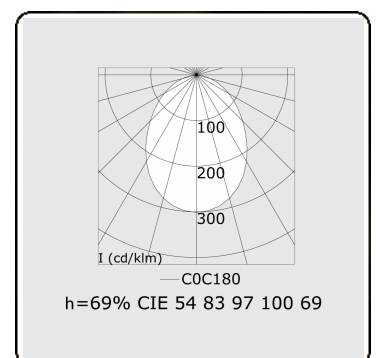

Lichttechnische Daten

UGR	>19
CIE Fluxcode	54 83 97 100 69

Abmessungen

A	1684 mm
---	---------

Bemerkungen

Einbauleuchte (randlos) - Direkt - HO 150mA - satiniert - RAL

ENERGY

Verrijgbaar op aanvraag.