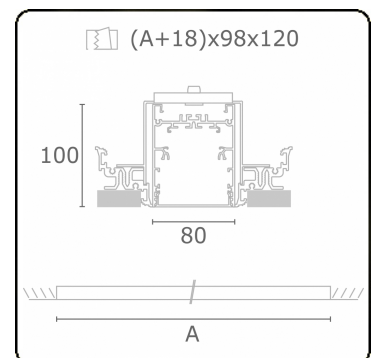

Lichttechnische Daten

UGR	>19
CIE Fluxcode	54 83 97 100 69

Abmessungen

A	1684 mm
---	---------

Bemerkungen

Einbauleuchte (randlos) - Direkt - HO 150mA - satiniert - RAL

ENERGY

Verrijgbaar op aanvraag.