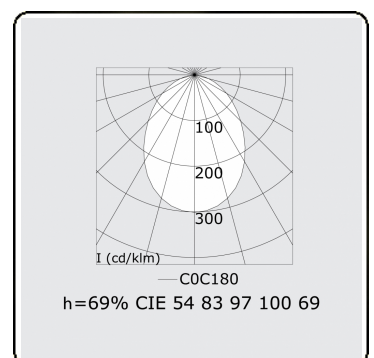

Lichttechnische gegevens

UGR	>19
CIE Fluxcode	54 83 97 100 69

Afmetingen

A	1964 mm
---	---------

Opmerkingen

Inbouwarmatuur (randloos) - Direct - HO 150mA - satiné - RAL

ENERGY

A
 Verkrijgbaar op aanvraag.
B
 Disponible sur demande.
C
D
 Available on request.
E
F
 Auf Anfrage.
G