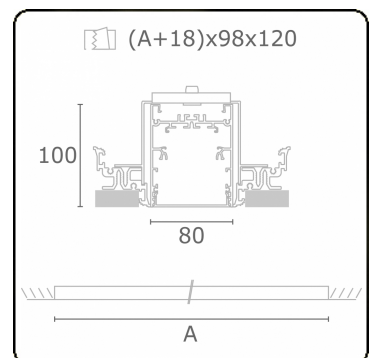

Photometric details

UGR	>19
CIE Fluxcode	54 83 97 100 69

Dimensions

A	1964 mm
---	---------

Remarks

Recessed luminaire (trimless) - Direct - HO 150mA - satin - RAL

ENERGY

A
 Verkrijgbaar op aanvraag.
B
 Disponible sur demande.
C
D
 Available on request.
E
F
 Auf Anfrage.
G