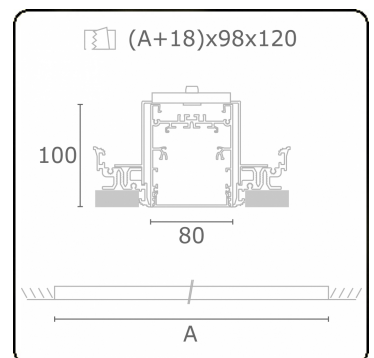

Lichttechnische gegevens

UGR	>19
CIE Fluxcode	54 83 97 100 69

Afmetingen

A	2244 mm
---	---------

Opmerkingen

Inbouwarmatuur (randloos) - Direct - HO 150mA - satiné - RAL

ENERGY

A
 Verkrijgbaar op aanvraag.
B
 Disponible sur demande.
C
D
 Available on request.
E
F
 Auf Anfrage.
G