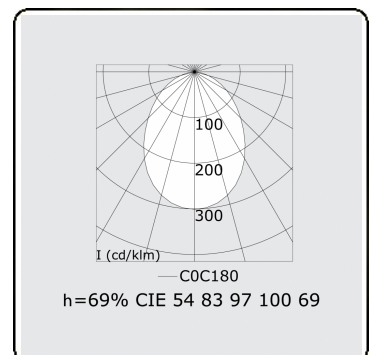

Lichttechnische gegevens

UGR	>19
CIE Fluxcode	54 83 97 100 69

Afmetingen

A	2244 mm
---	---------

Opmerkingen

Inbouwarmatuur (randloos) - Direct - HO 150mA - satiné - RAL

ENERGY

A
 Verkrijgbaar op aanvraag.
B
 Disponible sur demande.
C
D
 Available on request.
E
F
 Auf Anfrage.
G