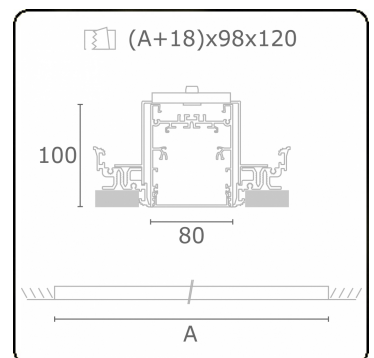

Photometric details

UGR	>19
CIE Fluxcode	54 83 97 100 69

Dimensions

A	2244 mm
---	---------

Remarks

Recessed luminaire (trimless) - Direct - HO 150mA - satin - RAL

ENERGY

Verrijgbaar op aanvraag.