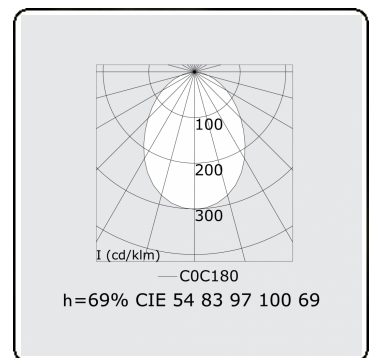

Elektrische Gegevens

Veiligheidsklasse	I
Voeding	230V
Voorschakelapparaat	Stroomvoeding

Lampgegevens

Lamptype	LED 4000K
Wattage	3,2W
Bruto lichtstroom	6030
Armatuur vermogen	31,7W
Aantal	9
Levensduur LED module	L80/B10 > 72000h
Kleurtolerantie	MacAdam 3
CRI	>80

Lichttechnische gegevens

UGR	>19
CIE Fluxcode	54 83 97 100 69

Afmetingen

A	2524 mm
---	---------

Opmerkingen

Inbouwarmatuur (randloos) - Direct - HO 150mA - satiné - RAL

ENERGY

A
 Verkrijgbaar op aanvraag.
B
 Disponible sur demande.
C
D
 Available on request.
E
F
 Auf Anfrage.
G