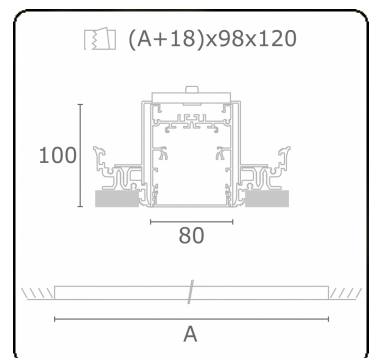

**Lichttechnische gegevens**

UGR	>19
CIE Fluxcode	54 83 97 100 69

**Afmetingen**

A	2524 mm
---	---------

**Opmerkingen**

Inbouwarmatuur (randloos) - Direct - HO 150mA - satiné - RAL

**ENERGY**

Verrijgbaar op aanvraag.