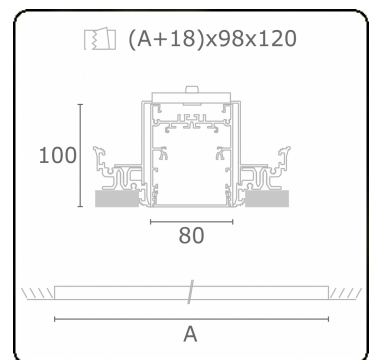

Lichttechnische gegevens

UGR	>19
CIE Fluxcode	54 83 97 100 69

Afmetingen

A	2524 mm
---	---------

Opmerkingen

Inbouwarmatuur (randloos) - Direct - HO 150mA - satiné - RAL

ENERGY

A
 Verkrijgbaar op aanvraag.
B
 Disponible sur demande.
C
D
 Available on request.
E
F
 Auf Anfrage.
G