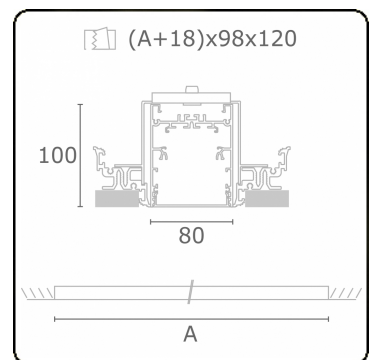

Photometric details

UGR	>19
CIE Fluxcode	54 83 97 100 69

Dimensions

A	2804 mm
---	---------

Remarks

Recessed luminaire (trimless) - Direct - HO 150mA - satin - RAL

ENERGY

Verrijgbaar op aanvraag.