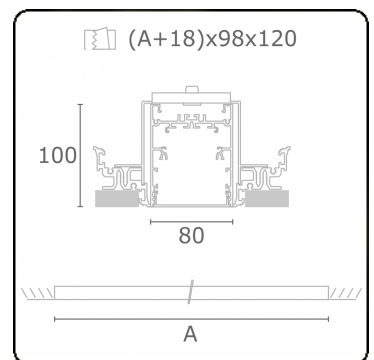

Photometric details

UGR	>19
CIE Fluxcode	54 83 97 100 69

Dimensions

A	1124 mm
---	---------

Remarks

Recessed luminaire (trimless) - Direct - HO 150mA - satin - RAL

ENERGY

Verrijgbaar op aanvraag.