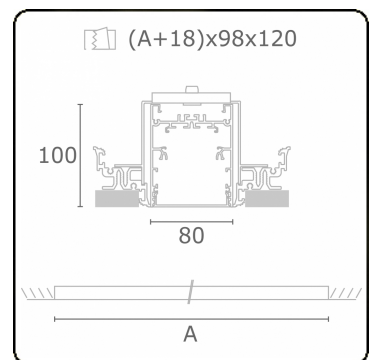

**Lichttechnische Daten**

UGR	>19
CIE Fluxcode	54 83 97 100 69

**Abmessungen**

A	1404 mm
---	---------

**Bemerkungen**

Einbauleuchte (randlos) - Direkt - HO 150mA - satiniert - RAL

**ENERGY**

Verrijgbaar op aanvraag.