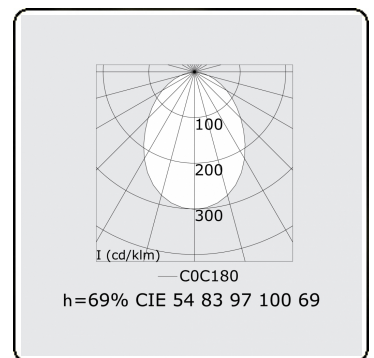

**Lichttechnische Daten**

UGR	>19
CIE Fluxcode	54 83 97 100 69

**Abmessungen**

A	1404 mm
---	---------

**Bemerkungen**

Einbauleuchte (randlos) - Direkt - HO 150mA - satiniert - RAL

**ENERGY**

Verrijgbaar op aanvraag.