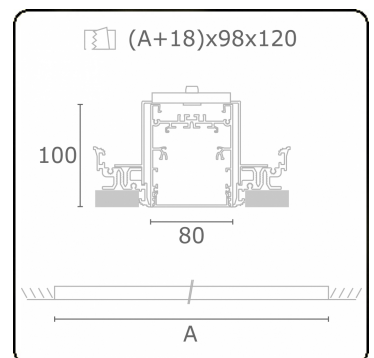

Lichttechnische Daten

UGR	>19
CIE Fluxcode	54 83 97 100 69

Abmessungen

A	1684 mm
---	---------

Bemerkungen

Einbauleuchte (randlos) - Direkt - HO 150mA - satiniert - RAL

ENERGY

A
 Verkrijgbaar op aanvraag.
B
 Disponible sur demande.
C
D
 Available on request.
E
F
 Auf Anfrage.
G