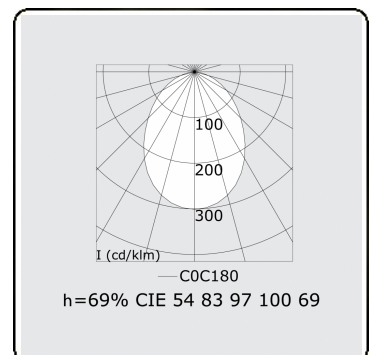

Lichttechnische Daten

UGR	>19
CIE Fluxcode	54 83 97 100 69

Abmessungen

A	1684 mm
---	---------

Bemerkungen

Einbauleuchte (randlos) - Direkt - HO 150mA - satiniert - RAL

ENERGY

A
 Verkrijgbaar op aanvraag.
B
 Disponible sur demande.
C
D
 Available on request.
E
F
 Auf Anfrage.
G