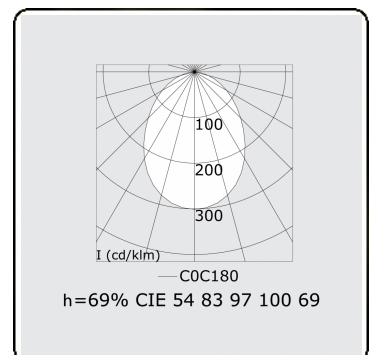

Photometric details

UGR	>19
CIE Fluxcode	54 83 97 100 69

Dimensions

A	2524 mm
---	---------

Remarks

Recessed luminaire (trimless) - Direct - HO 150mA - satin - RAL

ENERGY

Verkrijgbaar op aanvraag.