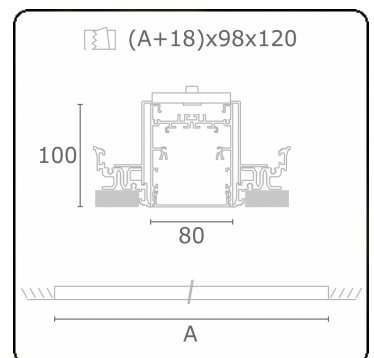

Photometric details

UGR	>19
CIE Fluxcode	54 83 97 100 69

Dimensions

A	2524 mm
---	---------

Remarks

Recessed luminaire (trimless) - Direct - HO 150mA - satin - RAL

ENERG

Verkrijgbaar op aanvraag.