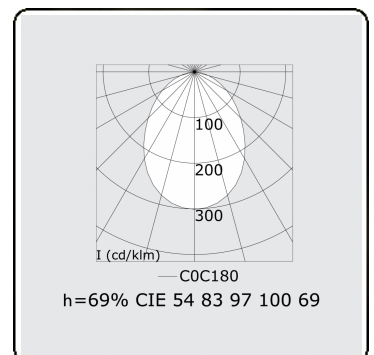

Photometric details

UGR	>19
CIE Fluxcode	54 83 97 100 69

Dimensions

A	2524 mm
---	---------

Remarks

Recessed luminaire (trimless) - Direct - HO 150mA - satin - RAL

ENERG

Verkrijgbaar op aanvraag.