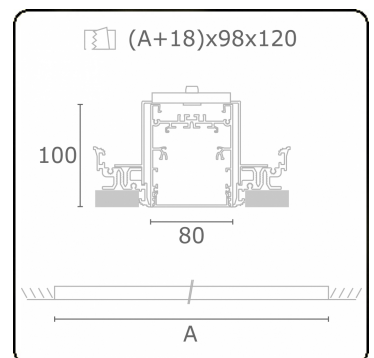

**Lichttechnische Daten**

UGR	>19
CIE Fluxcode	54 83 97 100 69

**Abmessungen**

A	2524 mm
---	---------

**Bemerkungen**

Einbauleuchte (randlos) - Direkt - HO 150mA - satiniert - RAL

**ENERGY**

A  
 Verkrijgbaar op aanvraag.  
B  
 Disponible sur demande.  
C  
D  
 Available on request.  
E  
F  
 Auf Anfrage.  
G