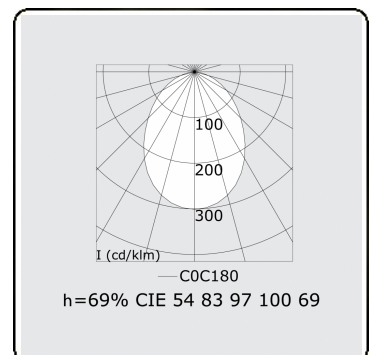

**Lichttechnische Daten**

UGR	>19
CIE Fluxcode	54 83 97 100 69

**Abmessungen**

A	2524 mm
---	---------

**Bemerkungen**

Einbauleuchte (randlos) - Direkt - HO 150mA - satiniert - RAL

**ENERGY**

A  
 Verkrijgbaar op aanvraag.  
B  
 Disponible sur demande.  
C  
D  
 Available on request.  
E  
F  
 Auf Anfrage.  
G