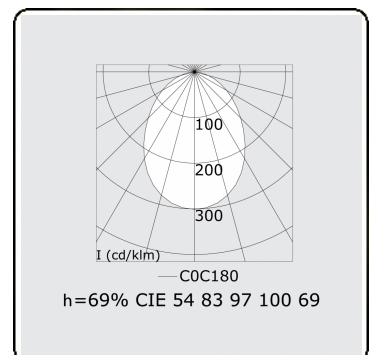

Electric details

Protection class	I
Supply	230V
Control gear box	Current driver DALI/TD

Lamp details

Lamptype	LED 4000K
Wattage	3,2W
Gross luminous flux	6700
Luminaire power	35,2W
Number	10
Lifetime LED module	L80/B10 > 72000h
Color tolerance	MacAdam 3
CRI	>80

Photometric details

UGR	>19
CIE Fluxcode	54 83 97 100 69

Dimensions

A	2804 mm
---	---------

Remarks

Recessed luminaire (trimless) - Direct - HO 150mA - satin - RAL

ENERGY 

A
 Verkrijgbaar op aanvraag.
B
 Disponible sur demande.
C
D
 Available on request.
E
F
 Auf Anfrage.
G