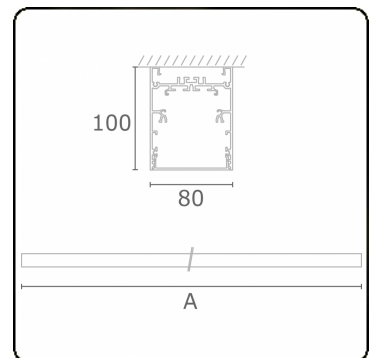

Photometric details

UGR	>19
CIE Fluxcode	54 83 97 100 69

Dimensions

A	1410 mm
---	---------

Remarks

Ceiling luminaire - Direct - HO 325mA - satin - ANO

ENERGY

Verrijgbaar op aanvraag.