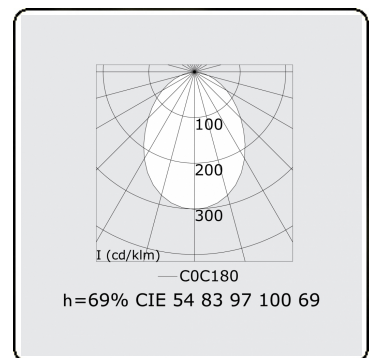

Photometric details

UGR	>19
CIE Fluxcode	54 83 97 100 69

Dimensions

A	1690 mm
---	---------

Remarks

Ceiling luminaire - Direct - HO 325mA - satin - ANO

ENERGY

Verrijgbaar op aanvraag.