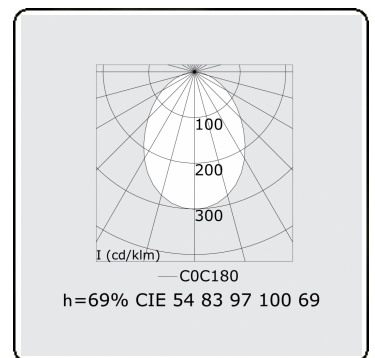

Photometric details

UGR	>19
CIE Fluxcode	54 83 97 100 69

Dimensions

A	2250 mm
---	---------

Remarks

Ceiling luminaire - Direct - HO 325mA - satin - ANO

ENERGY

Verrijgbaar op aanvraag.